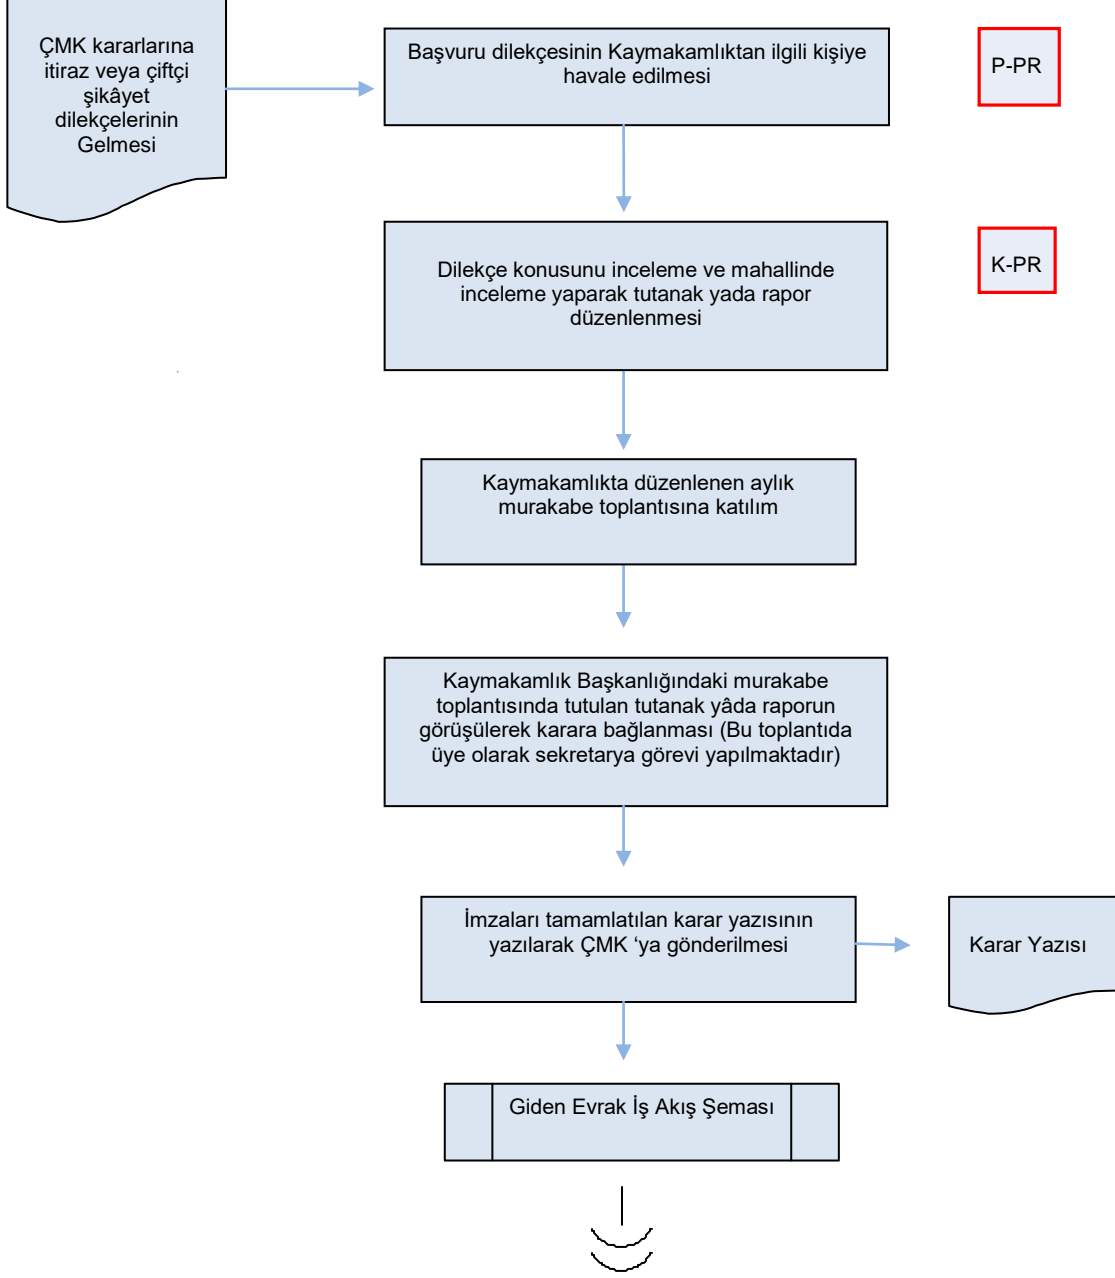

İŞ AKIŞ ŞEMASI

BİRİM:	MERSİN İL GIDA TARIM VE HAYVANCILIK MÜDÜRLÜĞÜ / KOORDİNASYON VE TARIMSAL VERİLER ŞUBE MÜDÜRLÜĞÜ
ŞEMA NO:	GTHB.33.İLM.İKS/KYS.AKŞ.09/06
ŞEMA ADI:	ÇİTİFÇİ MALLARINI KORUMA İŞLEMLERİ İŞ AKIŞ ŞEMASI

Hazırlayan Kalite Yönetimi Ekibi	Kontrol Eden Kalite Yönetim Sorumlusu	Onaylayan Kalite Yönetim Temsilcisi