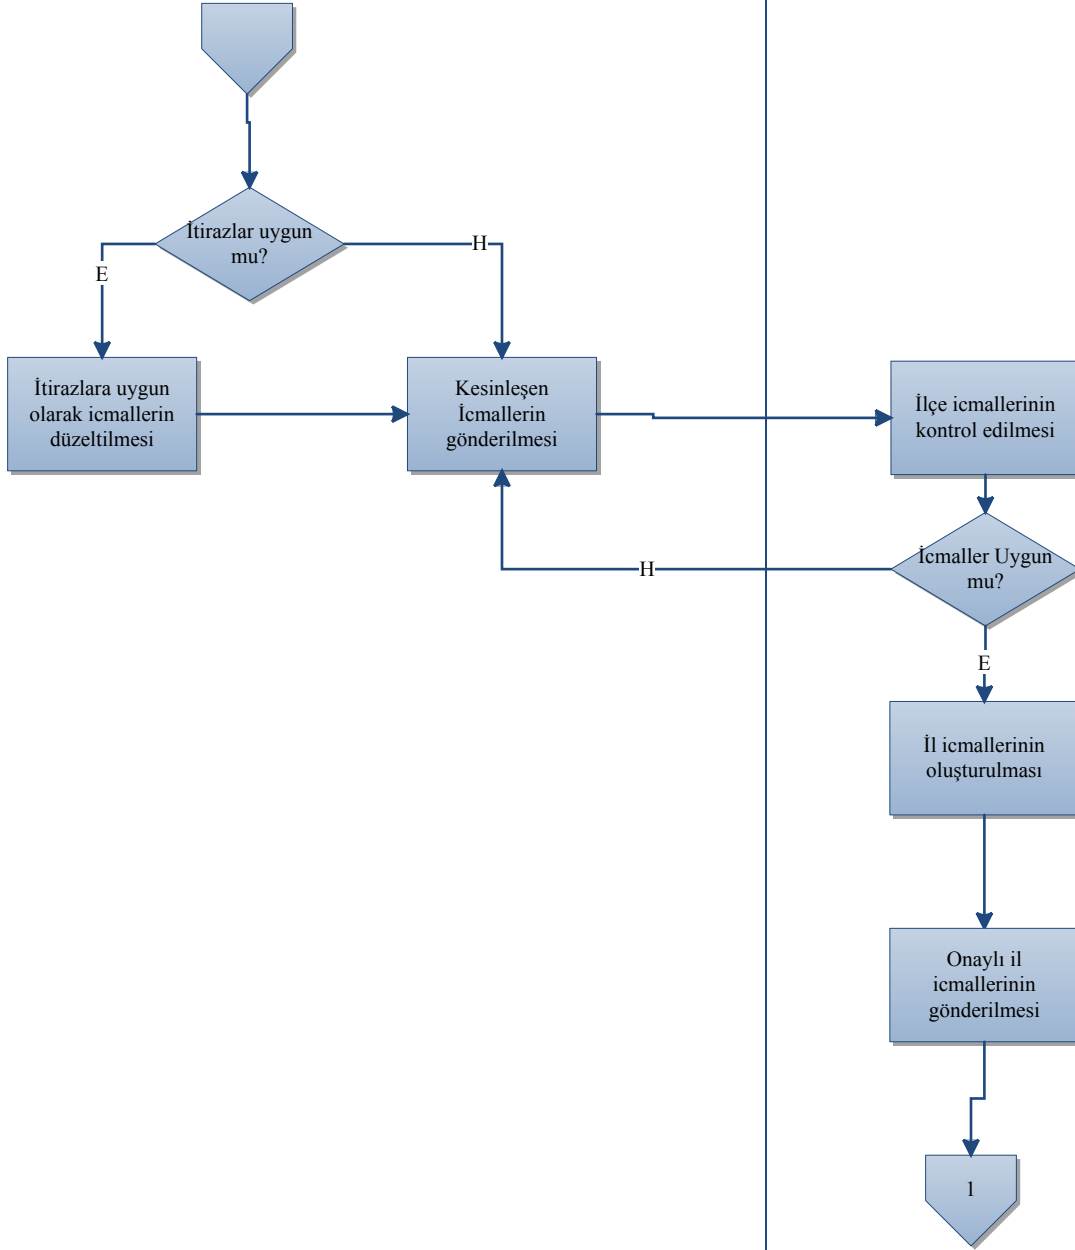

Çoban İstihdam Desteklemesi

İl/İlçe Müdürlüğü

İl Müdürlüğü