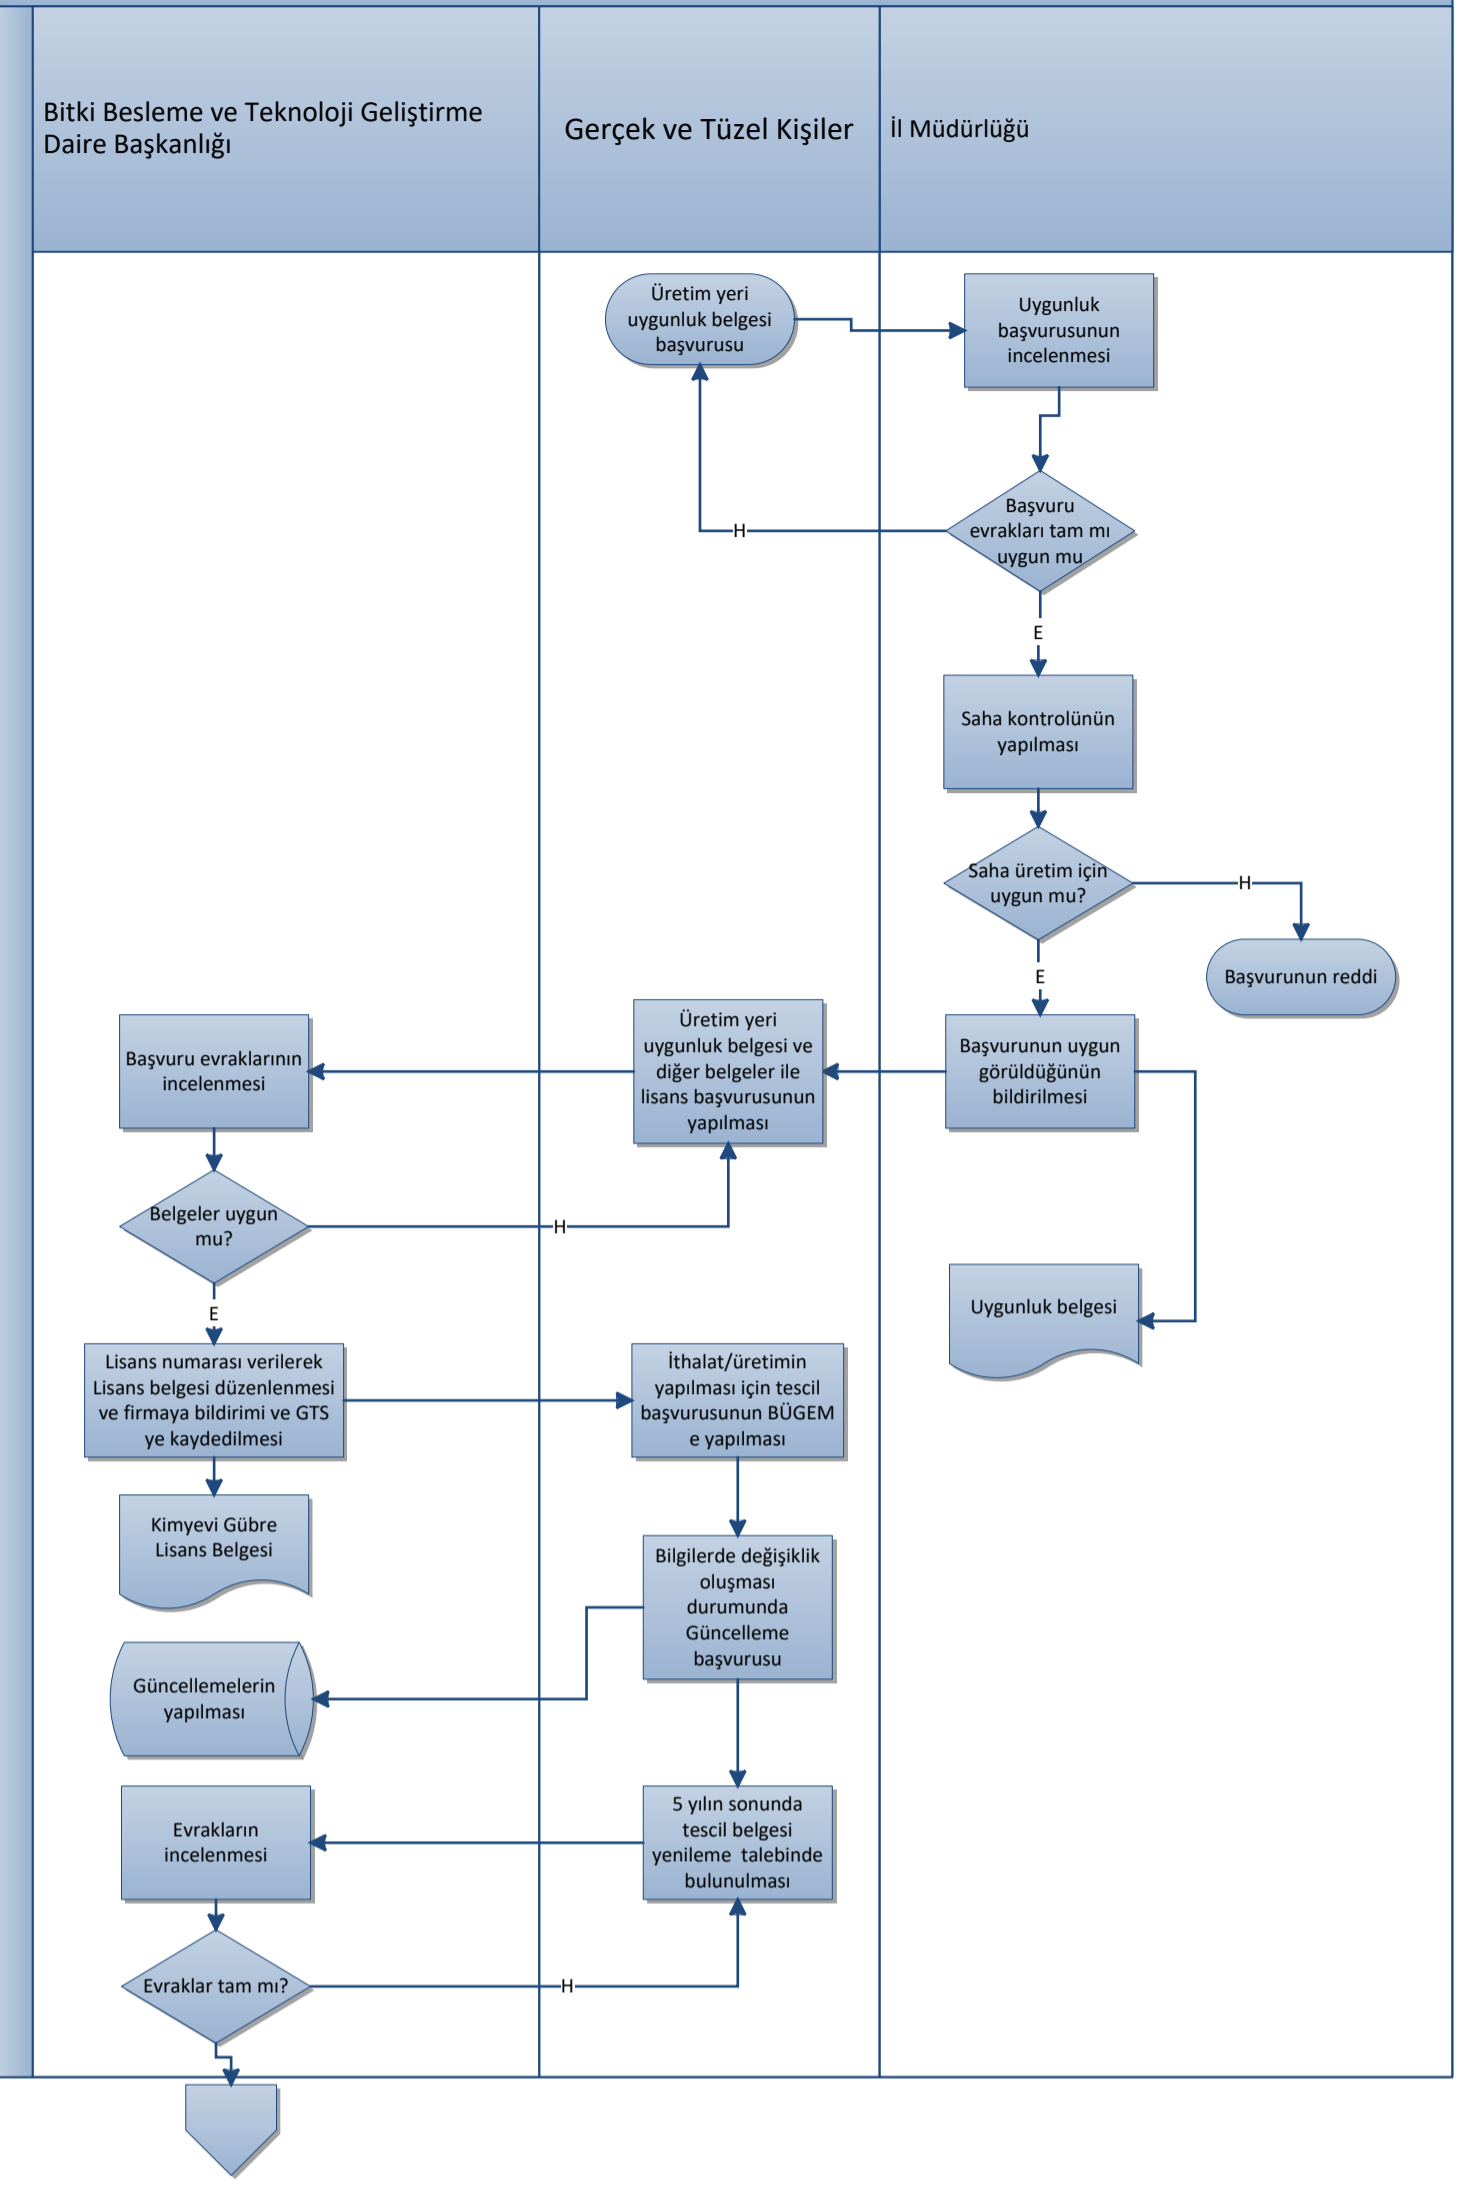

T.C.  
TARIM VE ORMAN BAKANLIĞI  
İŞ SÜRECİ FORMU

Doküman No/ Süreç No:

62664799-SUR-004

Revizyon Tarihi:

Revizyon No:

Yayın Tarihi :

20/01/2021

SÜREÇ SORUMLUSU	ÜST BİRİM:	Bitkisel Üretim Genel Müdürlüğü		
	ALT BİRİM:	Bitki Besleme ve Teknoloji Geliştirme Daire Başkanlığı		
SÜREÇ UYGULAYICILARI	Ziraat Mühendisi, Kimya Mühendisi, Kimyager			
SÜREÇ ADI:	Kimyevi Gübre Lisans Belgesi Verilmesi ve Süre Uzatımı Süreci			
SÜRECİN AMACI:	Kimyevi gübre satış izinlerinin verilmesi ve satış yapan veya ithal eden firmaların kayıt altına alınması			
SÜREÇ GİRDİSİ:	Kimyevi gübre lisans başvurusu,			
SÜREÇ TEDARİKÇİSİ:	Gerçek ve Tüzel Kişiler			
SÜREÇ ÇIKTISI:	Kimyevi Gübre İthal Lisans Belgesi, Kimyevi Gübre Üretim Lisans Belgesi			
SÜREÇ MÜŞTERİLERİ:	Gerçek ve Tüzel Kişiler			
SÜRECİN DAYANAĞI:	Tarımda kullanılan Kimyevi Gübrelere İlişkin Yönetmelik			
	Piyasa Denetimi ve Gözetimi Yönetmeliği			
SÜRECİN PERİYODU:	Sürekli			
İLİŞKİLİ SÜREÇLER:	Fason Üretim Sözleşmesinin onaylanması alt süreci			
	Lisans için			
BAŞVURUDA İSTENEN EVRAKLAR	1- Başvuru Dilekçesi 2- Döner Sermaye Makbuzu 3- İl Müdürlüğünden Üretim yeri Uygunluk belgesi(ithalatçıdan istenmiyor) 5-Ticaret Odası Kayıt Belgesi 6- Vergi levhalısı 7- Süre Uzatımında eski lisans belgesi 8- Kapasite Raporu 9- Lisans diploması (Teknik) 10- Fason Üretimlerde İl Müdürlüğünce Onaylı Fason Üretim Sözleşmesi			
SÜREÇ HEDEFİ	PERFORMANS GÖSTERGESİ	ÖLÇÜM YÖNTEMİ	DEĞER ÖLÇÜTÜ (Azami/Asgari)	PERFORMANS DEĞERİ

Kimyevi Gübre Lisans Belgesi Verilmesi ve Süre Uzatımı Süreci

Bitki Besleme ve Teknoloji Geliştirme Daire Başkanlığı	Gerçek ve Tüzel Kişiler	İl Müdürlüğü
 <pre>graph TD; Start([Start]) -- E --&gt; Decision{Başvuru dosyası uygun mu?}; Decision -- H --&gt; Reddi([Başvuru reddi]); Decision -- E --&gt; Process([lisans belgesinin süre uzatımının yapılması ve sisteme kaydedilmesi]); Process --&gt; License[Lisans Belgesi]; Process --&gt; Renewal[Süre uzatılmış lisans belgesi];</pre>		